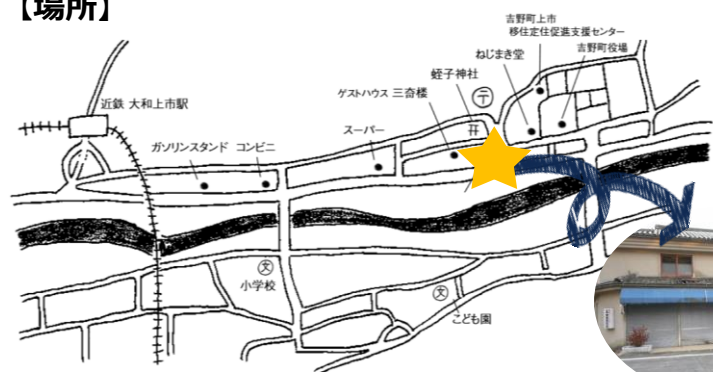

【場所】

出店のお問い合わせは NPO法人空き家コンシェルジュ吉野事務所
電話：0746-39-9030（9：00～17：00 定休日：水・日）